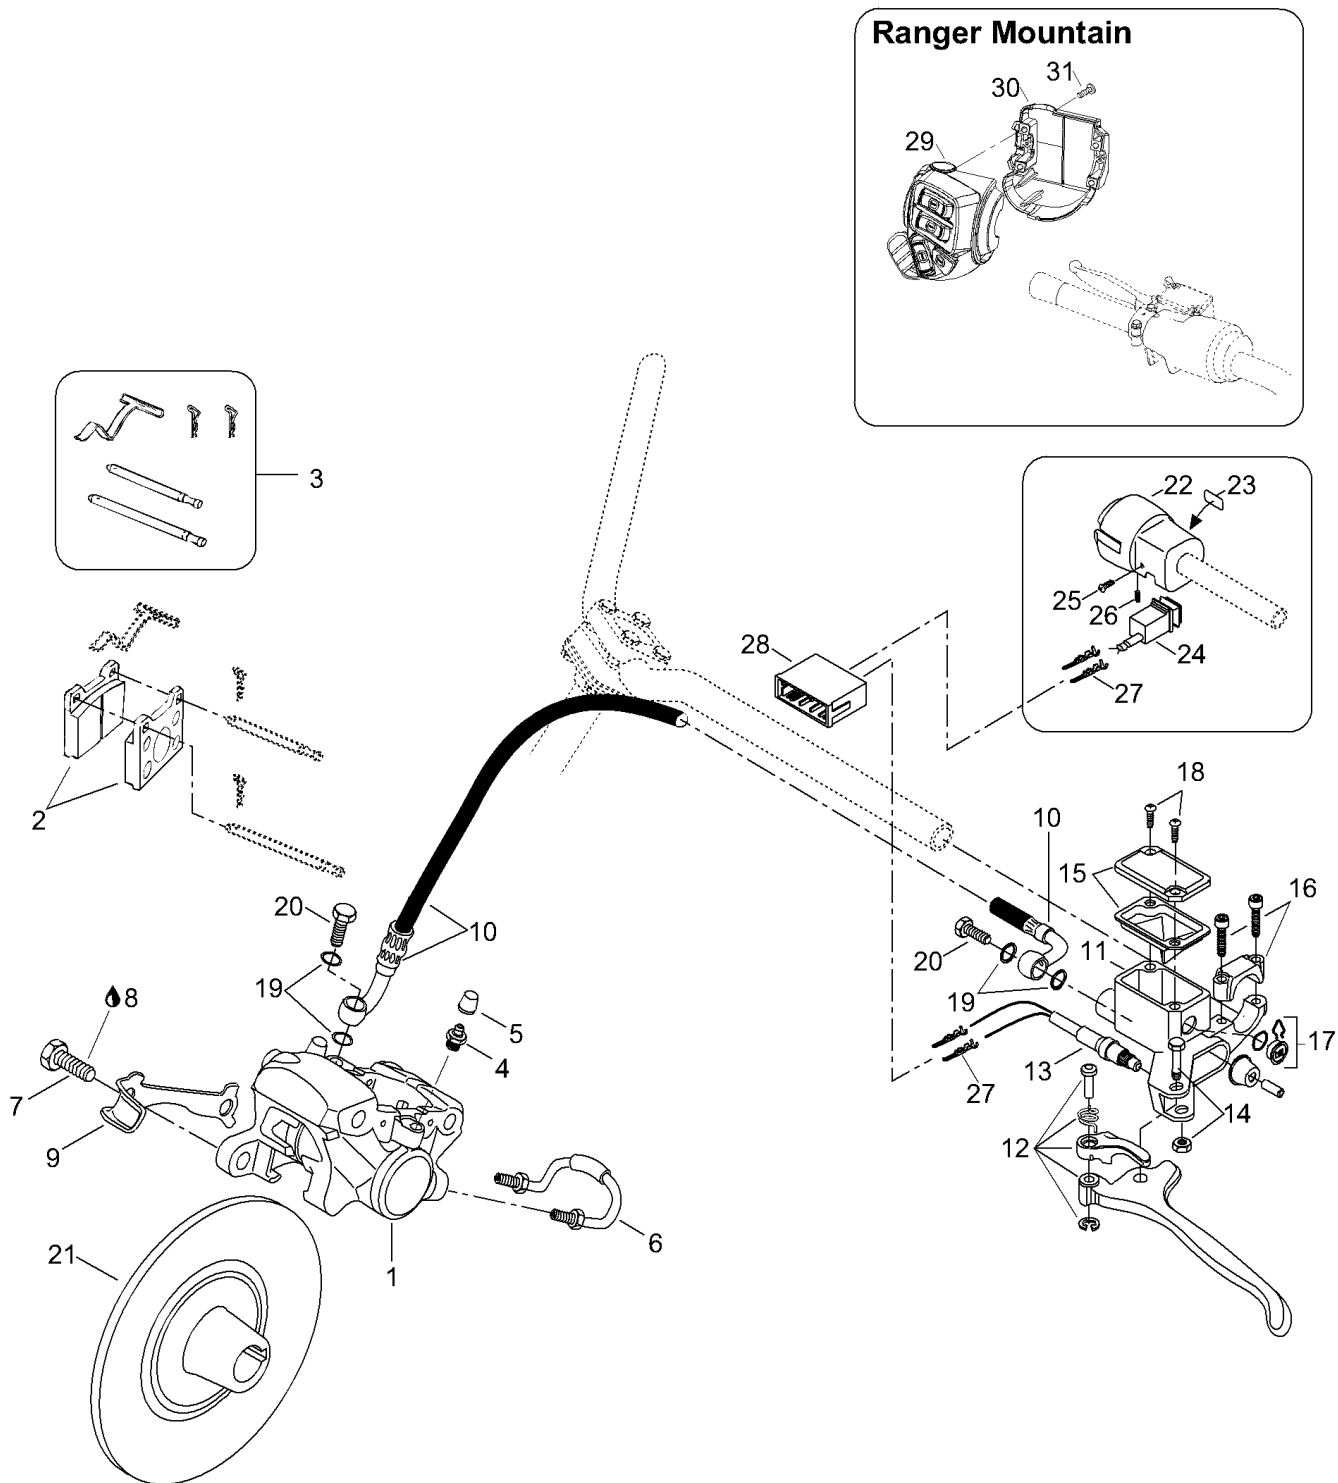

СПИСОК ДЕТАЛЕЙ ДЛЯ "BRAKE ASSY" BRP RANGER LCE

//WWW.OEM.MOTO-ALL.RU/

ТЕЛ.: +7 (495) 177-12-75

СПИСОК ДЕТАЛЕЙ ДЛЯ "BRAKE ASSY" BRP RANGER LCE

//WWW.OEM.MOTO-ALL.RU/

ТЕЛ.: +7 (495) 177-12-75

№	№ OEM	наличие / срок поставки	Наименование	Кол-во в узле
1	507032351	Срок поставки от 25 дней	Caliber. Includes items 1 thru 6	1
2	415084600	Срок поставки от 25 дней	ENS.GARNITURES *KIT-PADS BRAKE	1
3	414990700	Срок поставки от 25 дней	ENS.AXE/RES./PI*KIT-PIN/SPR/RE	1
4	414989800	Срок поставки от 25 дней	VIS *SCREW-BLEEDER	2
5	414989700	Срок поставки от 19 дней	CAPUCHON QTS 20*BOOT-QTS 20	2
6	414989900	Срок поставки от 25 дней	TUBE *TUBING-RIGID	1
7	207103544	Срок поставки от 25 дней	SCREW-HEX.CAP ISO.4017	2
8	293800060	Срок поставки от 25 дней	LOCTITE 243 *LOCTITE-243	1
9	507032316	Срок поставки от 25 дней	FREIN DE VIS *LOCK-TAB	1
10	507032237	Срок поставки от 25 дней	BOYAU *HOSE	1
11	507032322	Срок поставки от 19 дней	Master cylinder. Includes items 11 thru 18	1
12	507032268	Срок поставки от 25 дней	LEVIER FREIN CO*LEVER-BRAKE SHORT	1
13	507032366	Срок поставки от 25 дней	MICRO CONTACT *MICROSWITCH	1
14	507032280	Срок поставки от 25 дней	Pin ass'y	1
15	415029900	Срок поставки от 25 дней	CAPUCHON *CAP	1
16	415029800	Срок поставки от 19 дней	Clamp ass'y	1
17	414990600	Срок поставки от 19 дней	FENETRE *WINDOW	1
18	216141260	Срок поставки от 25 дней	SCREW-CTSK.FL.HD.PH.DIN.965A-A2	2
19	414920600	Срок поставки от 25 дней	WASHER FOR HOSE CONNECTION	4
20	414920500	Срок поставки от 25 дней	BOULON BANJO *BOLT-BANJO	2
21	507031300	Срок поставки от 19 дней	Brake disk	1
22	515175696	Срок поставки от 25 дней	LOGEMENT FREIN *HOUSING-BRAKE	1
23	415025500	Срок поставки от 35 дней	DECAL-SWITCH	1
24	515175390	Срок поставки от 19 дней	Light switch	1
25	250000022	Срок поставки от 25 дней	SCREW-THREAD CUT.PH.PAN TYPE25	1
26	414440800	В наличии	SCREW-SET DIN 916-A2	1
27	42603	Срок поставки от 19 дней	Male terminal	1
28	XXX	Срок поставки от 21 дня	Не поставляется	1