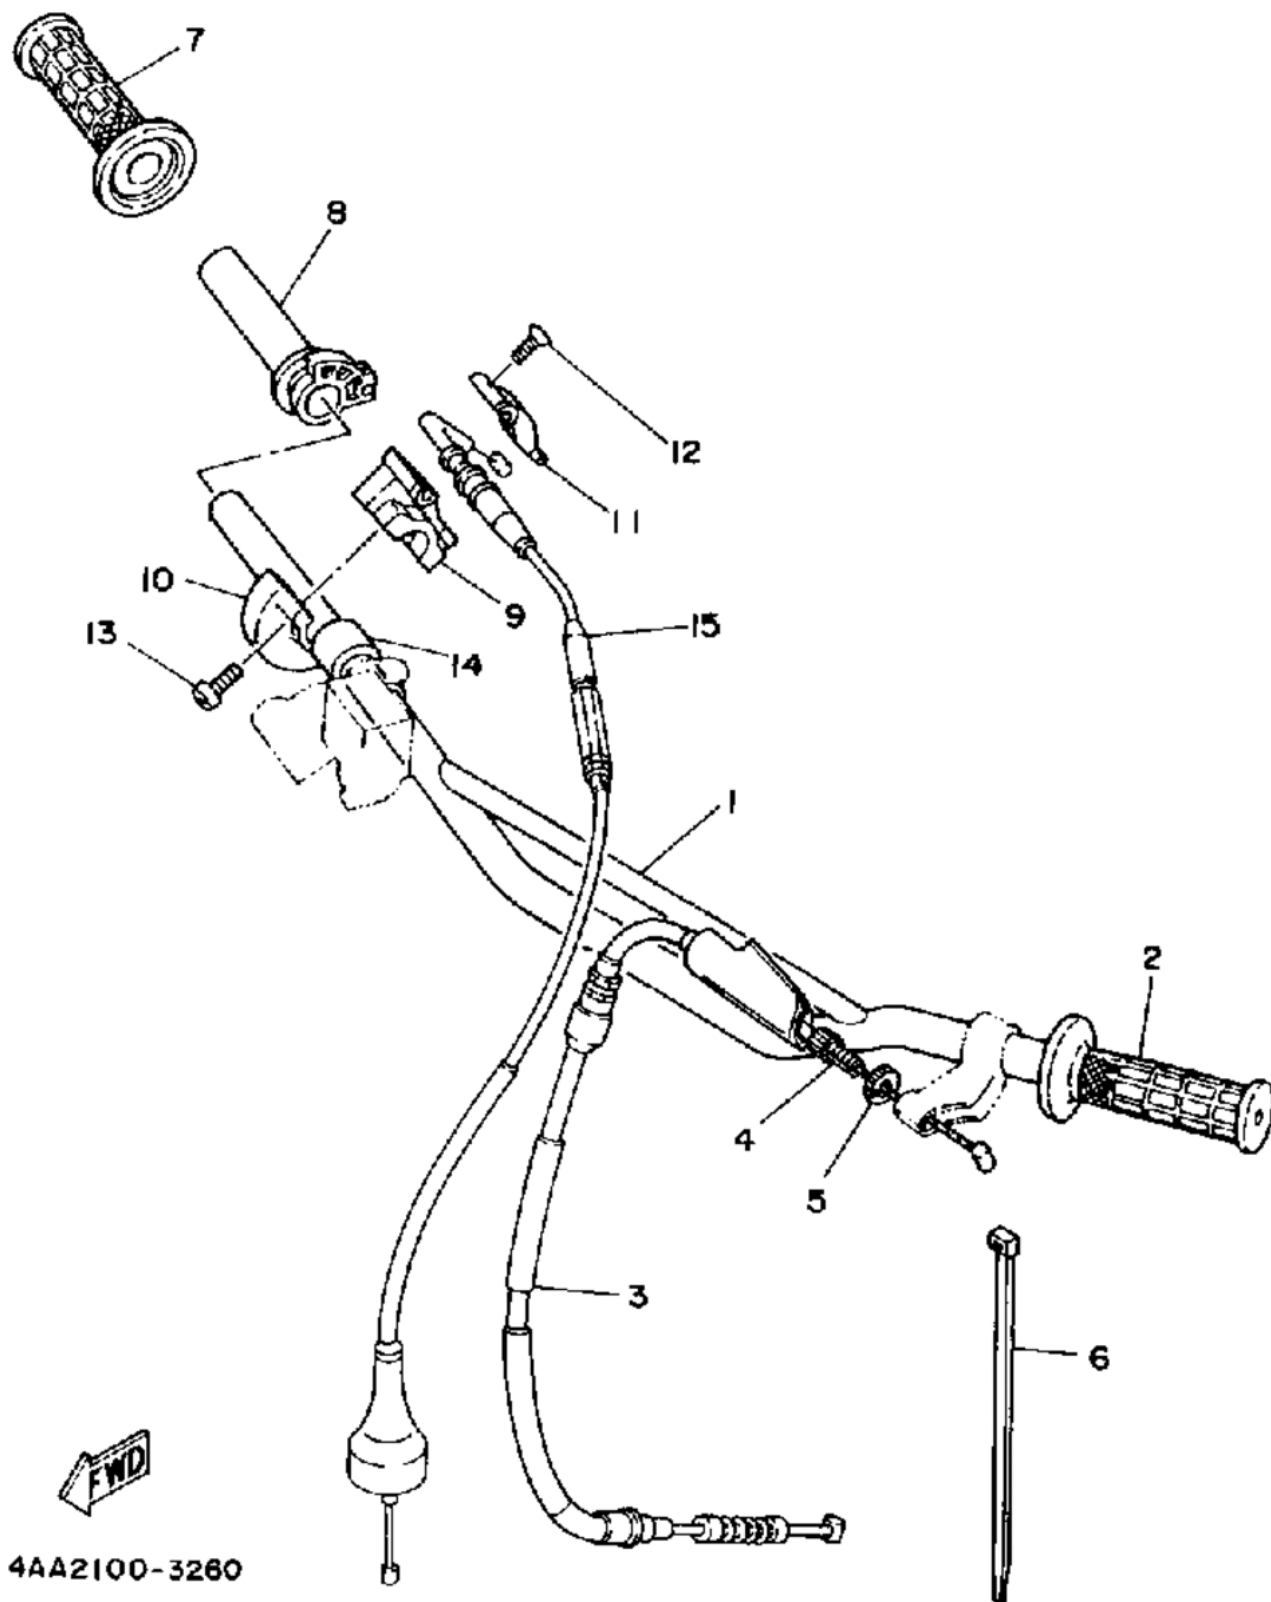

# СПИСОК ДЕТАЛЕЙ ДЛЯ "HANDLEBAR - CABLE" YAMAHA WR500ZE

//WWW.OEM.MOTO-ALL.RU/

ТЕЛ.: +7 (495) 177-12-75

4AA2100-3260

©2013 Yamaha Motor Corporation, U.S.A. All rights reserved.

# СПИСОК ДЕТАЛЕЙ ДЛЯ "HANDLEBAR - CABLE" YAMAHA WR500ZE

//WWW.OEM.MOTO-ALL.RU/

ТЕЛ.: +7 (495) 177-12-75

№	№ OEM	наличие / срок поставки	Наименование	Кол-во в узле
1	3XJ-26111-00-00	Срок поставки от 22 дней	HANDLEBAR	1
2	1LX-26241-01-00	Срок поставки от 22 дней	GRIP LH	1
3	4AA-26335-00-00	Срок поставки от 22 дней	CABLE,CLUTCH	1
4	90123-08090-00	Срок поставки от 22 дней	BOLT	1
5	90179-08401-00	Срок поставки от 22 дней	NUT,SPEC'L SHAPE	1
7	1LX-26242-01-00	Срок поставки от 22 дней	GRIP RH	1
8	23X-26243-00-00	Срок поставки от 22 дней	TUBE,THRTL GUIDE	1
9	23X-26281-00-00	Срок поставки от 22 дней	CAP,GRIP UPPER	1
10	431-26282-02-00	Срок поставки от 22 дней	CAP, GRIP LOWER	1
11	5X2-2628H-01-00	Срок поставки от 22 дней	CAP,WIRE	1
14	90560-22281-00	Срок поставки от 22 дней	SPACER	1
15	4AA-26311-00-00	Срок поставки от 22 дней	CABLE,THROTTLE 1	1