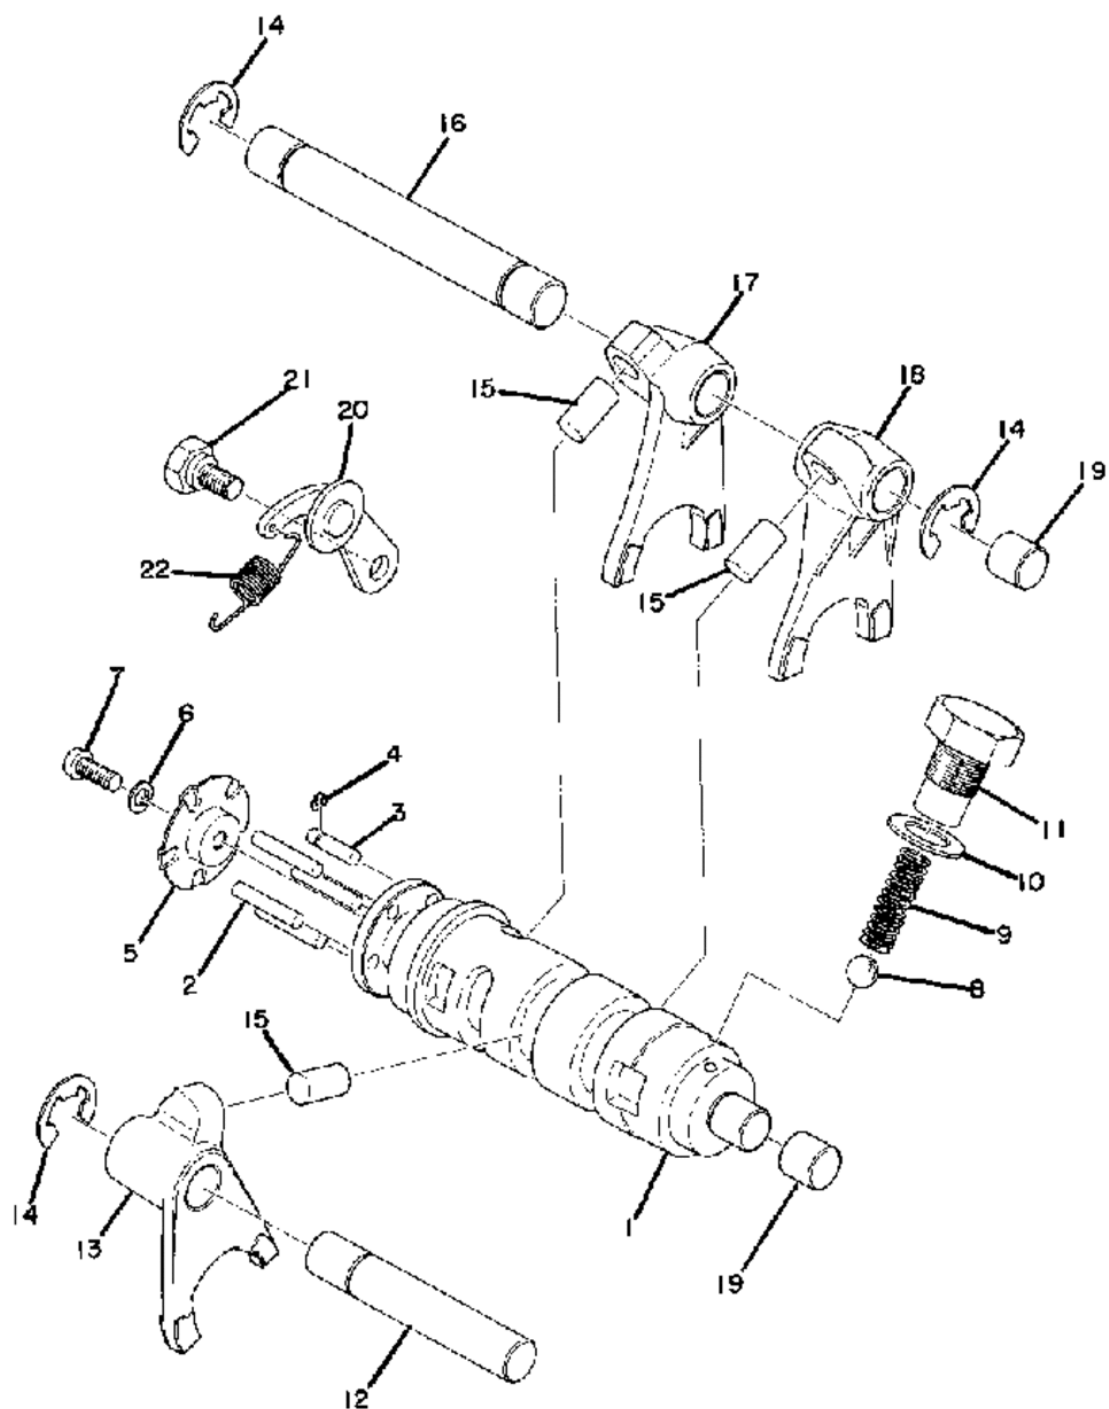

СПИСОК ДЕТАЛЕЙ ДЛЯ "SHIFTER 1" YAMAHA MX175A

//WWW.OEM.MOTO-ALL.RU/

ТЕЛ.: +7 (495) 177-12-75

СПИСОК ДЕТАЛЕЙ ДЛЯ "SHIFTER 1" YAMAHA MX175A

//WWW.OEM.MOTO-ALL.RU/

ТЕЛ.: +7 (495) 177-12-75

№	№ OEM	наличие / срок поставки	Наименование	Кол-во в узле
1	401-18540-00-00	Срок поставки от 22 дней	SHIFT CAM ASY	1
2	93604-22050-00	Срок поставки от 22 дней	PIN,DOWEL	4
3	90249-04039-00	Срок поставки от 22 дней	Pin,spec'l shape	1
4	93430-03014-00	Срок поставки от 22 дней	Circlip,e-type	1
5	164-18561-00-00	Срок поставки от 22 дней	PLATE,SIDE 1	1
6	92990-05100-00	Срок поставки от 22 дней	WASHER,SPRING	1
7	98580-05012-00	Срок поставки от 22 дней	SCREW,PAN HEAD	1
8	93505-16006-00	Срок поставки от 22 дней	BALL 5/16	1
9	90501-12750-00	Срок поставки от 22 дней	SPRING, COMPRESION	1
11	90109-14385-00	Срок поставки от 22 дней	BOLT	1
13	463-18512-00-00	Срок поставки от 22 дней	FORK,SHIFT 2	1
15	90250-08017-00	Срок поставки от 22 дней	PIN,STRAIGHT	3
16	214-18531-00-00	Срок поставки от 22 дней	BAR,SHIF FRK GDE 1	1
17	463-18513-00-00	Срок поставки от 22 дней	FORK,SHIFT 3	1
18	463-18511-00-00	Срок поставки от 22 дней	FORK,SHIFT 1	1
19	214-15385-00-00	Срок поставки от 22 дней	PLUG,BLIND	2
20	132-18140-01-00	Срок поставки от 22 дней	STOPPER LEVER ASY	1
22	90506-09112-00	Срок поставки от 22 дней	SPRING,TENSION	1