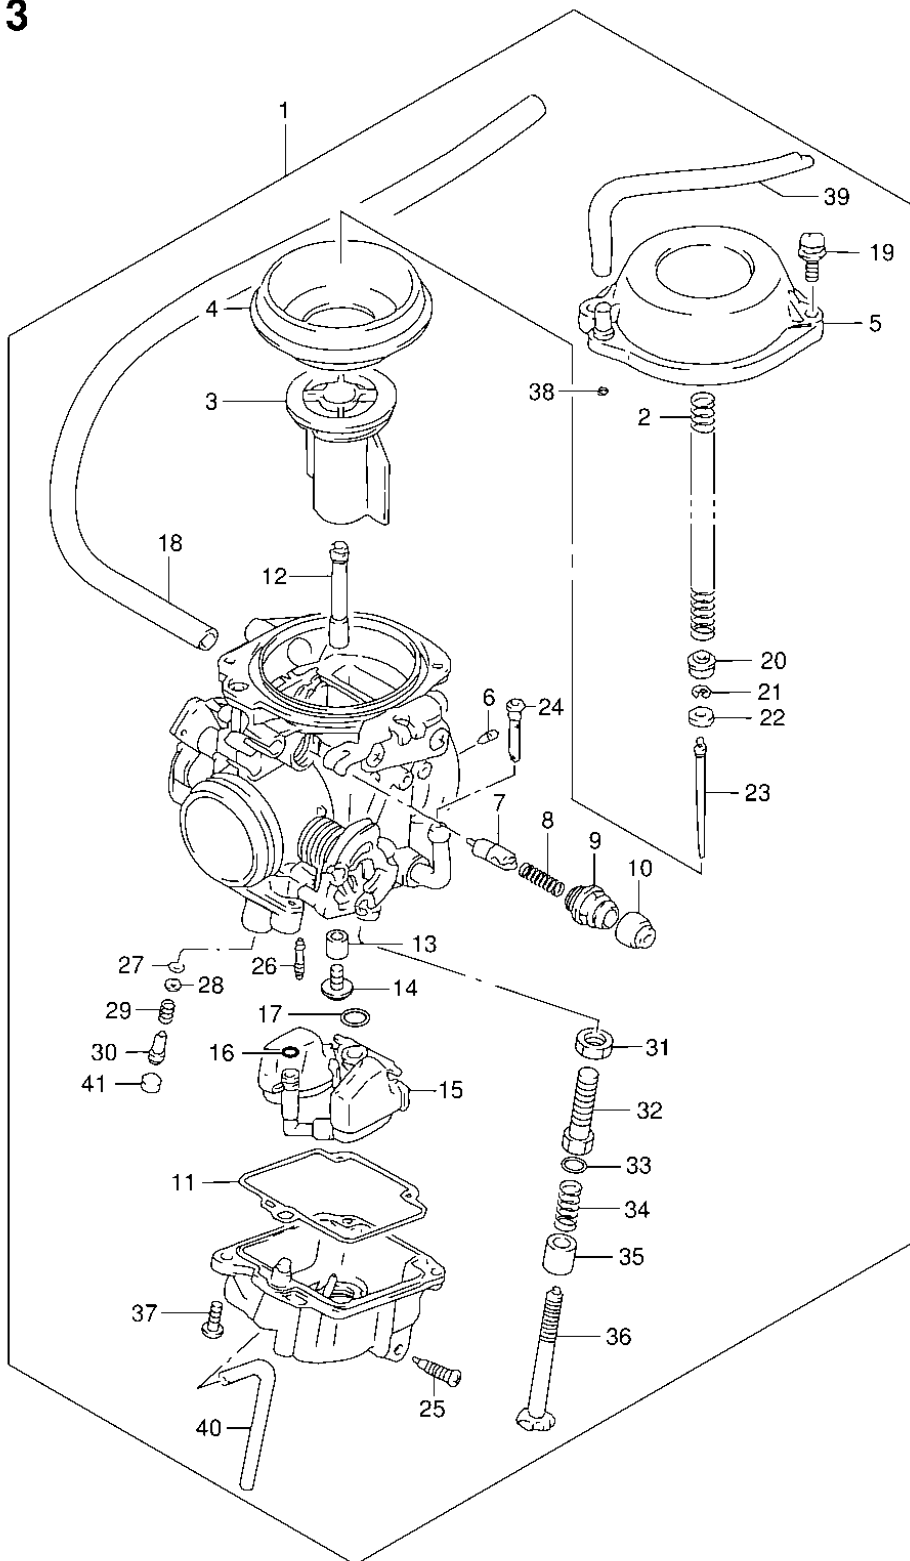

СПИСОК ДЕТАЛЕЙ ДЛЯ "CARBURETOR (DR650SEL4 E33)" SUZUKI DR650SE

//WWW.OEM.MOTO-ALL.RU/

ТЕЛ.: +7 (495) 177-12-75

FIG.13

DR650SEL4_E03_E28_013
CARBURETOR

СПИСОК ДЕТАЛЕЙ ДЛЯ "CARBURETOR (DR650SEL4 E33)" SUZUKI DR650SE

//WWW.OEM.MOTO-ALL.RU/

ТЕЛ.: +7 (495) 177-12-75

№	№ OEM	наличие / срок поставки	Наименование	Кол-во в узле
1	13200-32E61	Срок поставки от 27 дней	CARBURETOR ASSY	1
2	13417-17D00	Срок поставки от 27 дней	SPRING	1
3	13501-32E00	Срок поставки от 27 дней	VALVE, PISTON	1
4	13507-07D01	Срок поставки от 27 дней	DIAPHRAGM	1
5	13502-41C00	Срок поставки от 27 дней	COVER, DIAPHRAG	1
6	09493-20007	Срок поставки от 27 дней	JET,AIR(1.0	1
7	13411-12D00	Срок поставки от 27 дней	PLUNGER	1
8	13417-22010	Срок поставки от 27 дней	SRING,STARTER P	1
9	13418-43410	Срок поставки от 27 дней	HOLDER GUIDE	1
10	13681-04010	Срок поставки от 3 дней	CARBURETOR CAP	1
11	13258-44B00	Срок поставки от 27 дней	GASKET,FLOAT CH	1
12	09494-00884	Срок поставки от 27 дней	JET, NEEDLE	1
13	13331-07D00	Срок поставки от 27 дней	RING	1
14	09491-28010	Срок поставки от 27 дней	JET MAIN	1
15	13250-12EH0	Срок поставки от 27 дней	FLOAT/NEEDLE VA	1
16	13374-46710	Срок поставки от 27 дней	O-RING NEEDLE V	1
17	13374-35C00	Срок поставки от 27 дней	O RING,NEEDLE V	1
18	13683-32E00	Срок поставки от 27 дней	HOSE	1
19	02112-7516A	Срок поставки от 27 дней	SCREW	2
20	13331-12D00	Срок поставки от 27 дней	RING	1
21	13394-31210	Срок поставки от 27 дней	E RING	1
22	13387-07D00	Срок поставки от 27 дней	RING	1
23	13383-32E10	Срок поставки от 27 дней	NEEDLE, JET	1
24	13236-12C00	Срок поставки от 27 дней	FILTER	1
26	09492-42010	Срок поставки от 27 дней	JET,PILOT	1
27	13295-29900	Срок поставки от 27 дней	O RING	1
28	13291-29900	Срок поставки от 27 дней	WASHER	1
29	13268-47070	Срок поставки от 27 дней	SPRING	1
30	13279-47070	Срок поставки от 27 дней	SCREW PILOT	1
31	13607-37010	Срок поставки от 27 дней	NUT	1
32	13267-31D00	Срок поставки от 27 дней	ADJUSTER, CARB	1
33	13615-43010	Срок поставки от 27 дней	WASHER	1
34	13271-33C00	Срок поставки от 27 дней	SPRING	1
35	13432-95210	Срок поставки от 27 дней	RING	1
36	13267-31D10	Срок поставки от 27 дней	ADJUSTER, CARB	1
37	13601-05148-XC0	Срок поставки от 27 дней	SCREW,5X14	2
38	13278-02340	Срок поставки от 27 дней	RING CARBURETOR	1
39	09355-45855-600	Срок поставки от 27 дней	HOSE,4.5 X 8.5	1