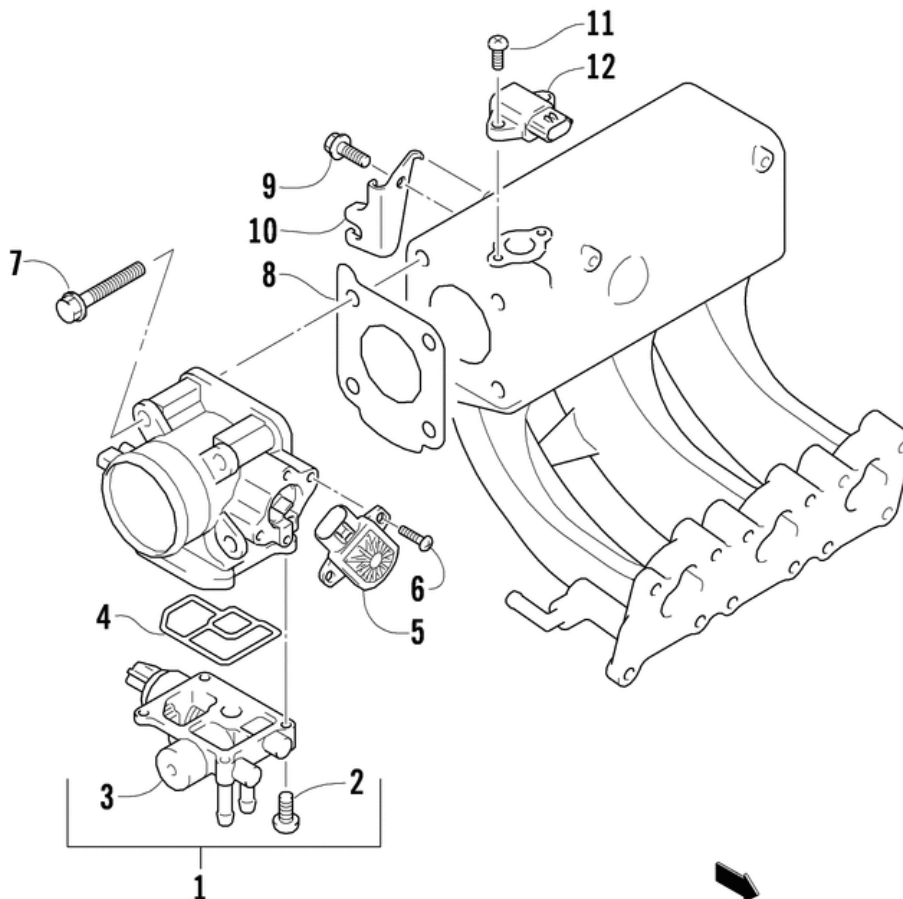

СПИСОК ДЕТАЛЕЙ ДЛЯ "THROTTLE BODY ASSEMBLY" ARCTIC CAT BEARCAT WIDE TRACK

//WWW.OEM.MOTO-ALL.RU/

ТЕЛ.: +7 (495) 177-12-75

СПИСОК ДЕТАЛЕЙ ДЛЯ "THROTTLE BODY ASSEMBLY" ARCTIC CAT BEARCAT WIDE TRACK

//WWW.OEM.MOTO-ALL.RU/

ТЕЛ.: +7 (495) 177-12-75

№	№ OEM	наличие / срок поставки	Наименование	Кол-во в узле
1	3006-581	Срок поставки от 22 дней	Корпус дроселя	1
2	3006-211	Срок поставки от 22 дней	Болт	4
3	3006-582	Срок поставки от 22 дней	Клапан	1
4	3006-215	Срок поставки от 22 дней	Прокладка	1
5	3006-651	Срок поставки от 22 дней	Датчик	1
6	3006-652	Срок поставки от 22 дней	Винт	2
7	3007-238	Срок поставки от 22 дней	Болт	4
8	3006-560	Срок поставки от 22 дней	Прокладка	1
9	3007-371	Срок поставки от 22 дней	Болт М6х12	1
10	3006-585	Срок поставки от 22 дней	Направляющая	1
11	3007-385	Срок поставки от 22 дней	Винт	2
12	3006-584	Срок поставки от 22 дней	Датчик давления	1